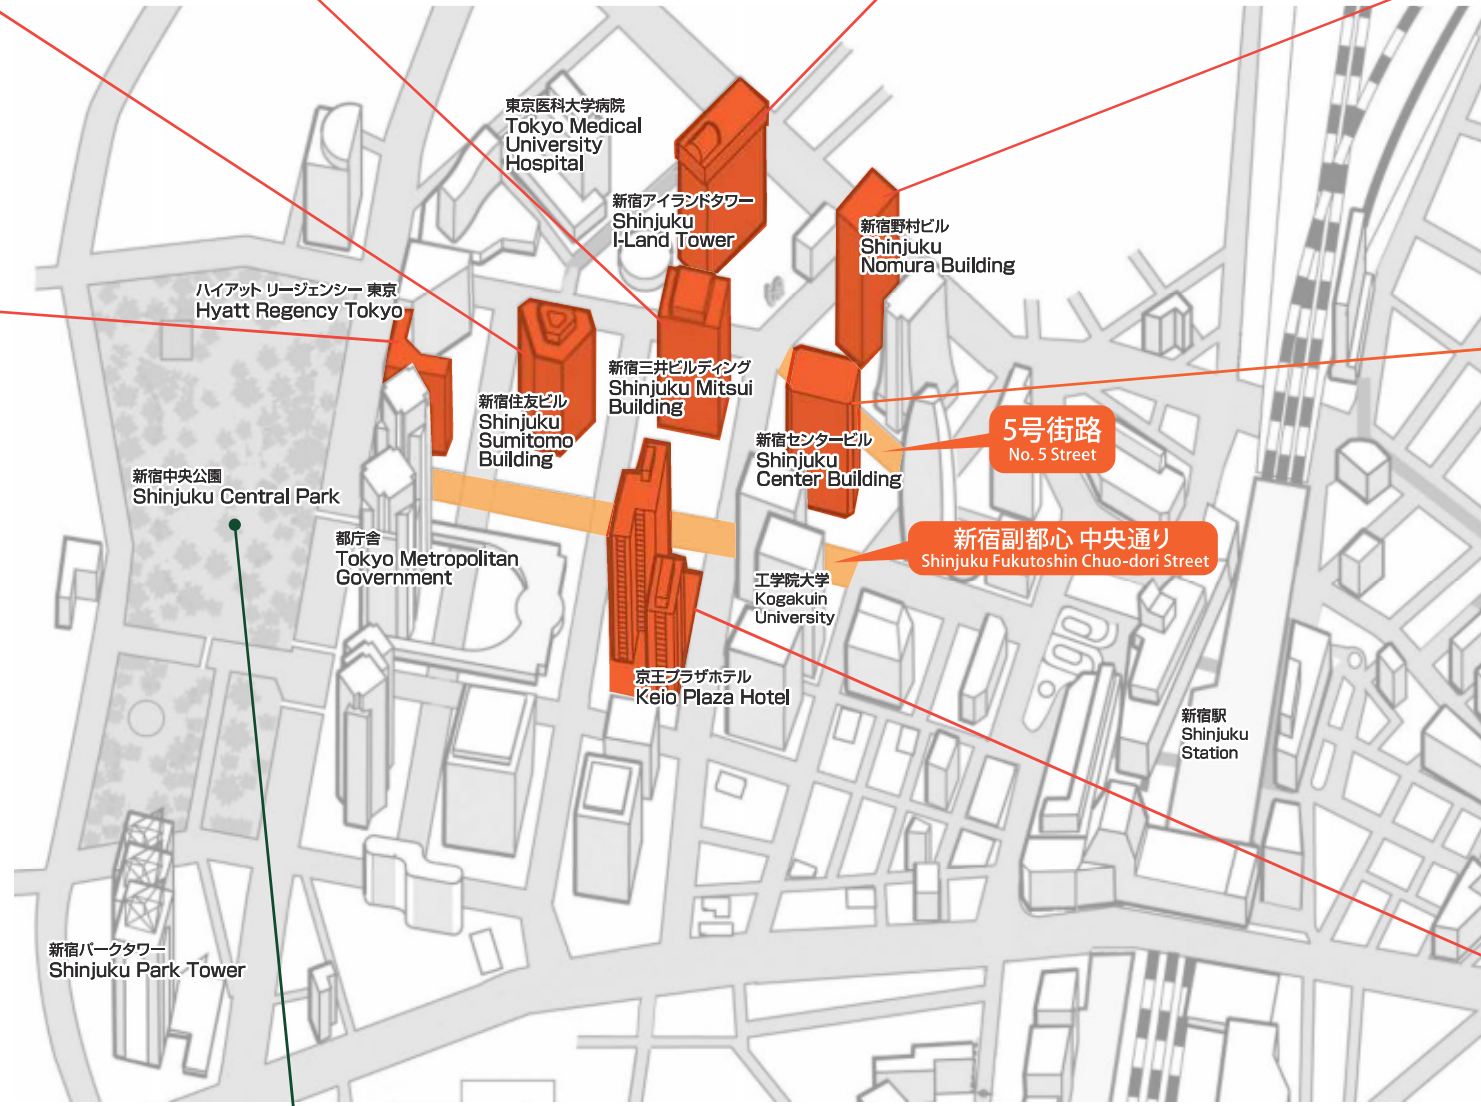

場所 新宿三井ビルディング B1階「55HIROBA」
55HIROBA/Shinjuku Mitsui Building B1

おいしいお酒とお食事、そしてライブ&パフォーマンス。新宿三井ビルディングではみなさまに楽しんでいただけるイベントを2日間にわたって実施します!

三井不動産ビルマネジメント株式会社
新宿オフィス TEL. (03) 3344-4827

新宿アイランドプレミアム ディナークーポンキャンペーン

Shinjuku I-Land Premium Dinner Coupon Campaign

プレゼント期間 (ランチタイム) 9/12 (MON) ~ 16 (FRI)
9/19 (MON) ~ 23 (FRI)
ご利用期間 (ディナータイム) 9/12 (MON) ~ 10/15 (SAT)

場所 新宿アイランドイツレストラン (一部対象外あり)
Shinjuku I-Land it's restaurants (at participating restaurants)
ランチをお召し上がりのお客様に、ディナー時、3,000円ごとにご利用いただける1,000円クーポンをプレゼント! シルバーウイークも働くワーカーを応援します。

新宿アイランド商業施設出店者会
株式会社新都市ライフホールディングス
新宿アイランドイツ事務所 TEL. (03) 5323-2010

新宿野村ビル 秋フェスタ2016

Shinjuku Nomura Building Autumn Festa 2016

9/29 (THU) ~ 10/2 (SUN)

場所 新宿野村ビル 公開空地
Shinjuku Nomura Building public open space

ご利用シーンに合わせて選べる36もの飲食店が揃う新宿野村ビルでは、敷地南側公開空地にて、「食」「音楽」をテーマとしたイベントを開催します。詳しくは新宿野村ビルウェブサイトをご覧ください。皆様のご来場お待ちしております。

野村不動産株式会社 商業施設事業部
TEL. (03) 3348-8152 <http://www.nomura-shop.com/>

中国料理「翡翠宮」 Chinese Restaurant Jade Garden Special Celebration Course

9/23 (FRI) ~ 10/10 (MON) 11:30~14:30
17:30~21:00

場所 ハイアットリージェンシー 東京 中国料理「翡翠宮」
Hyatt Regency Tokyo Chinese Restaurant Jade Garden

中国料理「翡翠宮」のリニューアルオープンを記念して、謝恩メニューを特別料金でご提供します。あわびの煮込み、北京ダックなど、極上食材を惜しみなく使った料理長渾身のメニューをご堪能いただけます。

お得な内容の謝恩メニュー (10,000円) をご提供
※サービス料、税金込、要予約

ハイアットリージェンシー 東京
TEL. (03) 3348-1234 (代表) tokyo.regency.hyatt.jp

新宿センタービル Lounge Concert

Shinjuku Center Building Lounge Concert

9/23 (FRI)・9/26 (MON) ~ 30 (FRI)
12:00~13:00 (30分程度)

場所 新宿センタービル1階正面エントランス前、
または北側エントランス前
In front of front or north entrance/Shinjuku Center Building 1F

銀座山野楽器の音楽教室、ヤマノミュージックサロン新宿の講師によるサクソを中心としたミニコンサートを開催いたします。プロの演奏と食事をお楽しみください。

※雨天中止 ※事情により中止、変更となる場合があります。

東京建物株式会社
ビルマネジメント第二部 新宿営業所 TEL. (03) 3344-5381

ビア夏まつり2016 『プレミアムビアプラン』

Beer Summer Festival 2016 Premium Beer Plan

~9/30 (FRI) 17:30 ~ 24:00 (L.O.22:00)

場所 京王プラザホテル 2階/オールデイダイニング (樹林)
Jurin (All Day Dining) / Keio Plaza Hotel Tokyo 2F

窓外の樹木とキャンドルの光でムード満点の雰囲気の中、ライブキッチンから提供される出来立てメニューをお楽しみいただけます。歓送迎会や女子会、暑気払いなどにぜひご利用ください。

特典 本チラシをご持参で、9/23~30の期間中『プレミアムビアプラン』
1名様5,500円を、5,000円にてご提供致します。
※要予約、2名様より、2時間制。(お料理5品、フリードリンク、税金込)

京王プラザホテル
TEL. (03) 3344-0111 (代表) <http://www.keioplaza.co.jp/>